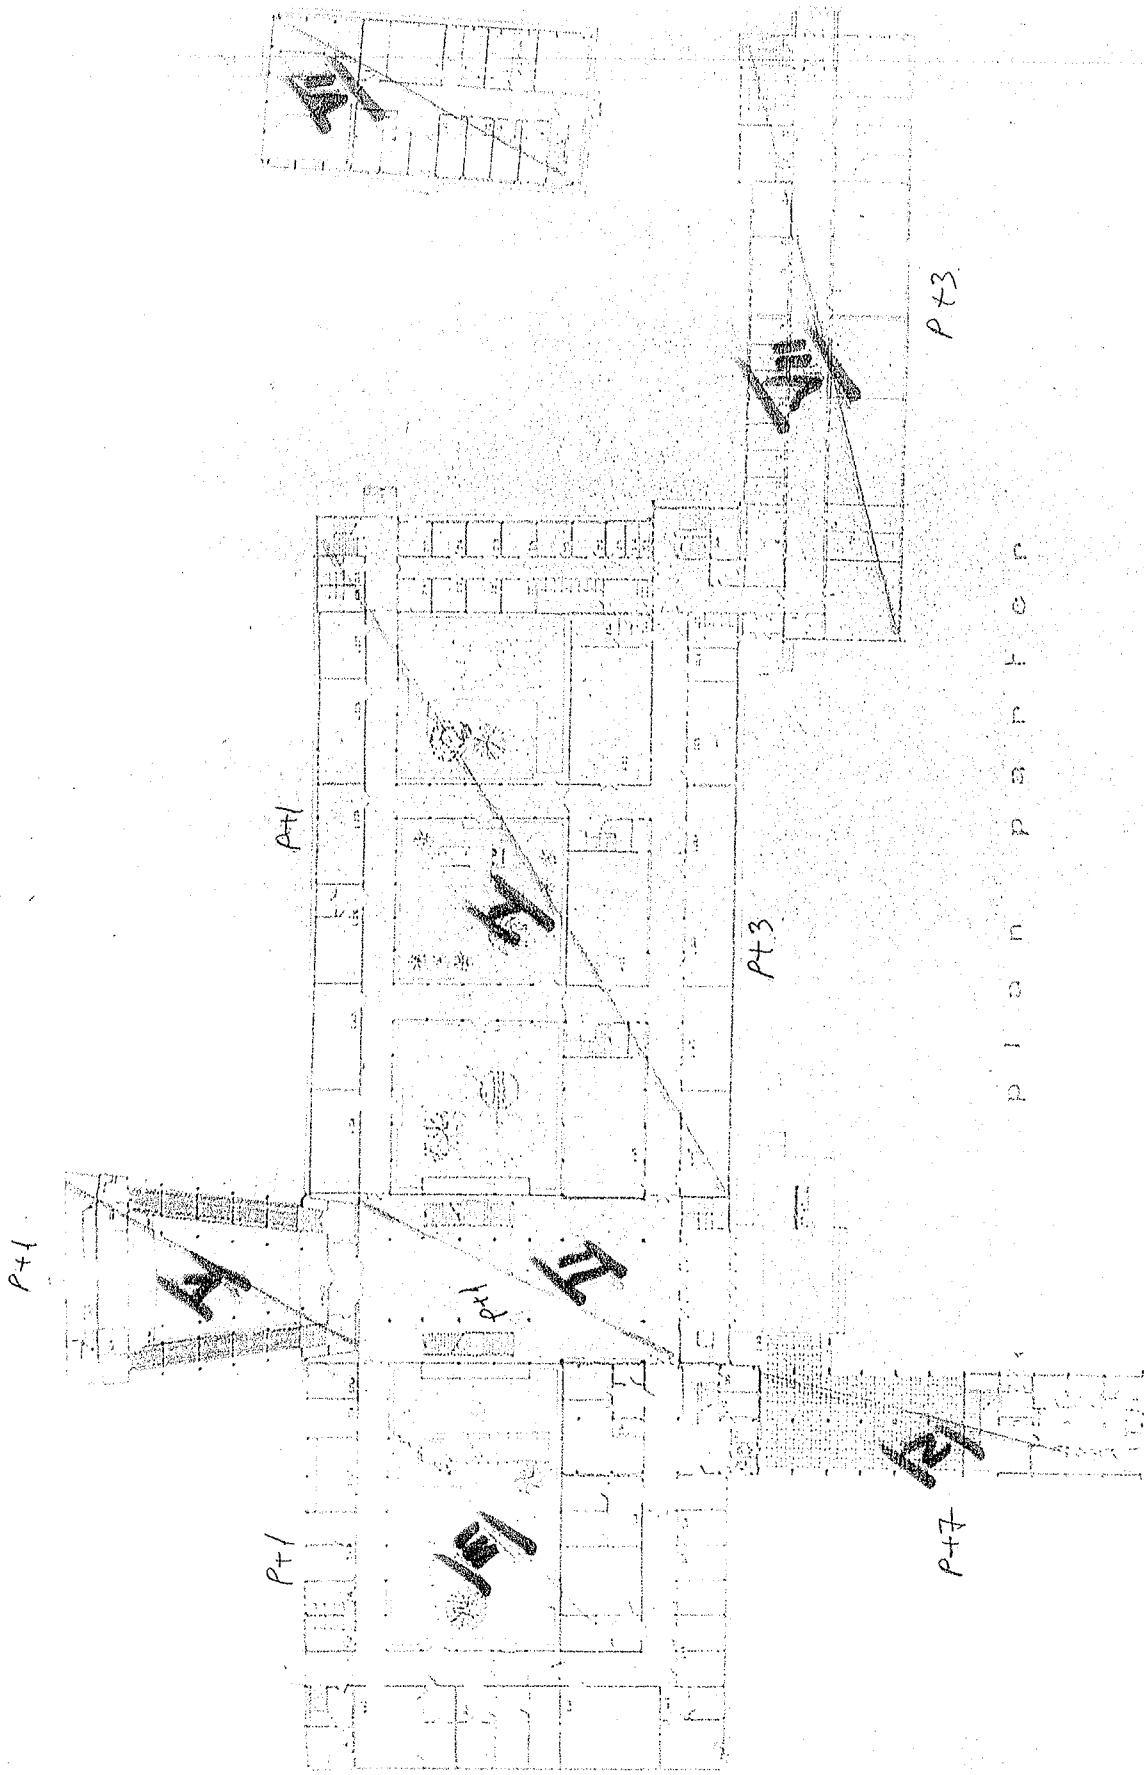

p l a n e t a j e

70ME GARIBOLDI SPANITORE
ASIMETRICE PER NIVELE

G.S. 3

G.S. 2

G.S. 1

P+7
TRONJON IV

P L A N P E R F E C T

1954

UNIT
 PLANUL TRONSONAIEI ND

BULEVARDUL VASILE PARVAN