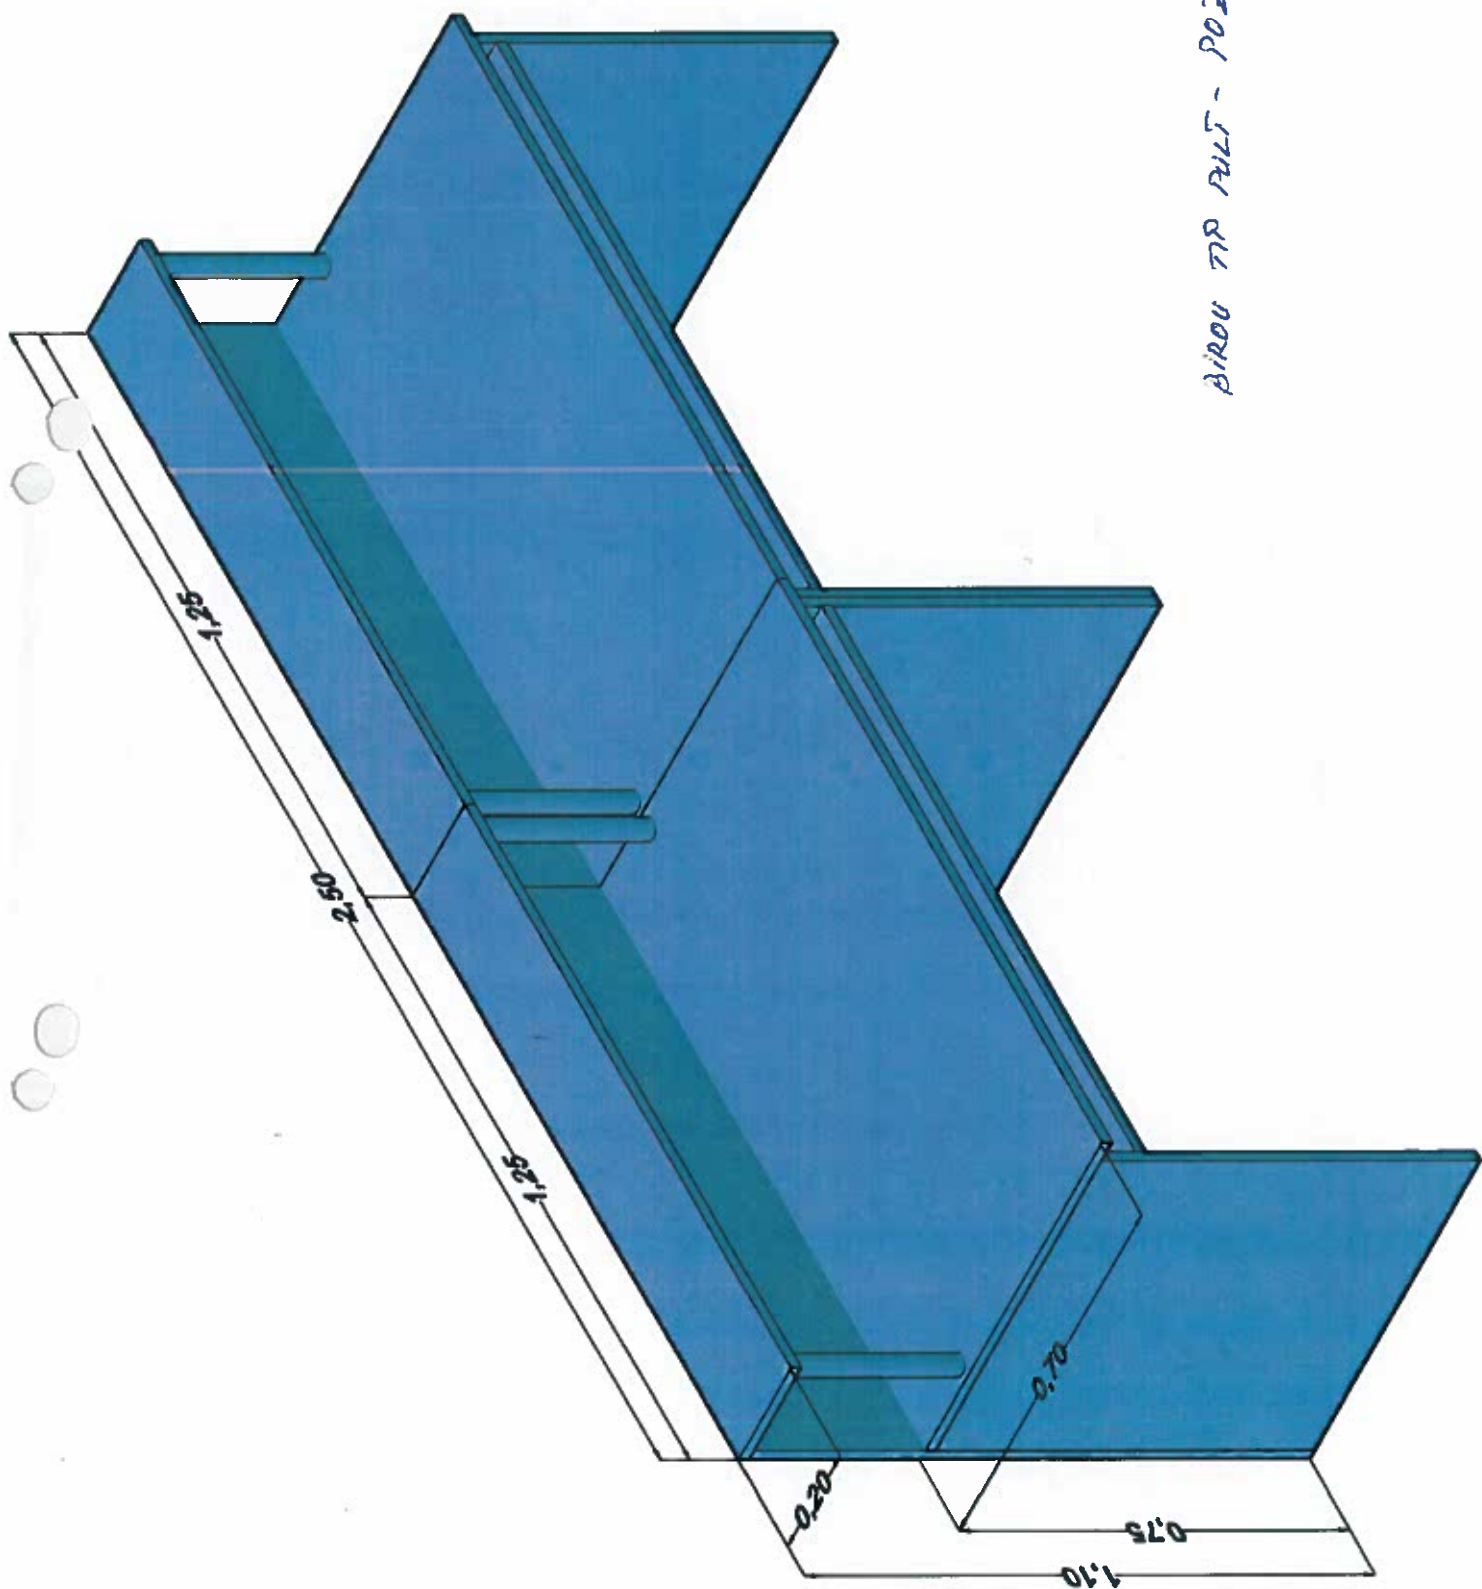

BIRDU TIP RULI - POZ 3 CAIET SARIWI