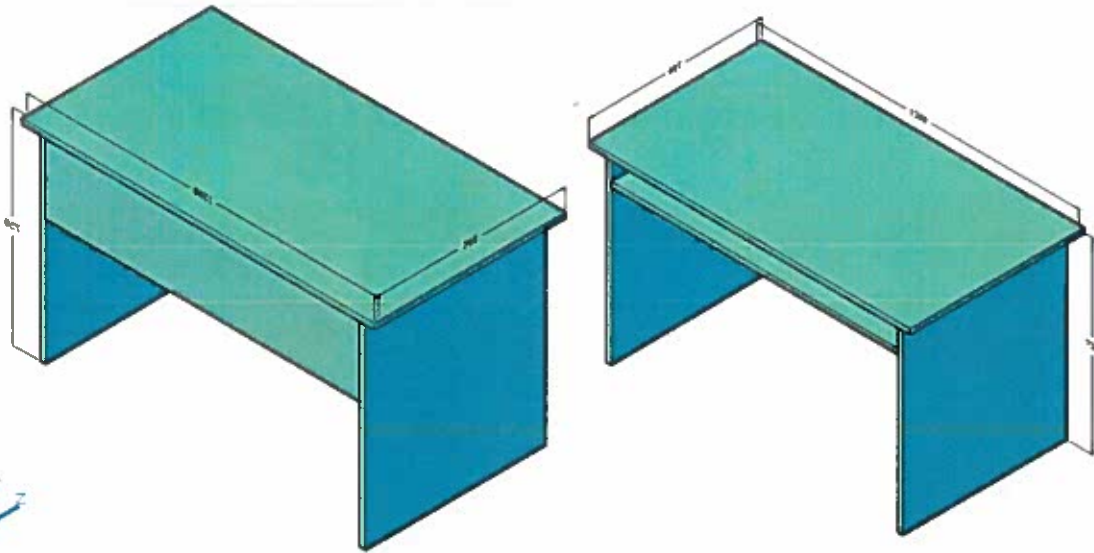

**3. Birou tip pult 2 buc**

Caracteristici:

- se va confecționa din PAL melaminat, cu grosimea de 25mm;
- culoare salcam;
- dimensiunile biroului vor fi: lungime 125 cm;  
înălțime 110 cm;  
înălțime blat lucru 75 cm;  
adâncime pult 20 cm  
adâncime blat lucru 70 cm;
- biroul va avea în componență suport pentru tastatură și trecere cablu cu capac – rotundă
- picioarele și legăturile biroului tip pult se vor realiza din PAL cu grosimea de 18mm, culoare salcâm;
- piciorușe de plastic la picioarele biroului pentru protecția pardoselii;
- componentele biroului vor fi cantuite cu cant ABS de 2mm

**7. Comodă 2 buc**

Caracteristici:

- se va confecționa din PAL melaminat, cu grosimea de 18mm;
- culoare salcam;
- dimensiunile comodei vor fi: lățime 60 cm  
adâncime 60 cm  
înălțime 75 cm
- 4 sertare cu închidere centralizată, mânere metalice, cu sistem de extragere totală;
- toate componentele comodei vor fi cantuite cu cant ABS de 2mm

**8. Pult exterior (geam) 2 buc**

Caracteristici:

- se va confecționa din PAL melaminat, cu grosimea de 25mm;

- culoare salcam;
- dimensiunile pultului vor fi: lungime 125 cm;  
latime 25 cm
- pentru o cat mai buna stabilitate si rezistenta pultul se va sprijini pe 2 picioare rezistente
- marginile pultului vor fi cantuite cu cant ABS de 2mm
- se va monta la aceeasi inaltime cu cel interior, pentru a se realiza o continuitate ;

**Atașăm schițe cu mobilierul.**

STEP

Ing. Valentina NEUMANN – Șef serviciu

Ing. Gheorghe NEAMȚU

Birou simplu – poz 1 caiet sarcini

Casetiera- poz 2 caiet sarcini

Comoda- poz 7 caiet sarcini

Dulap 4 usi culisante- poz.5 caiet sarcini