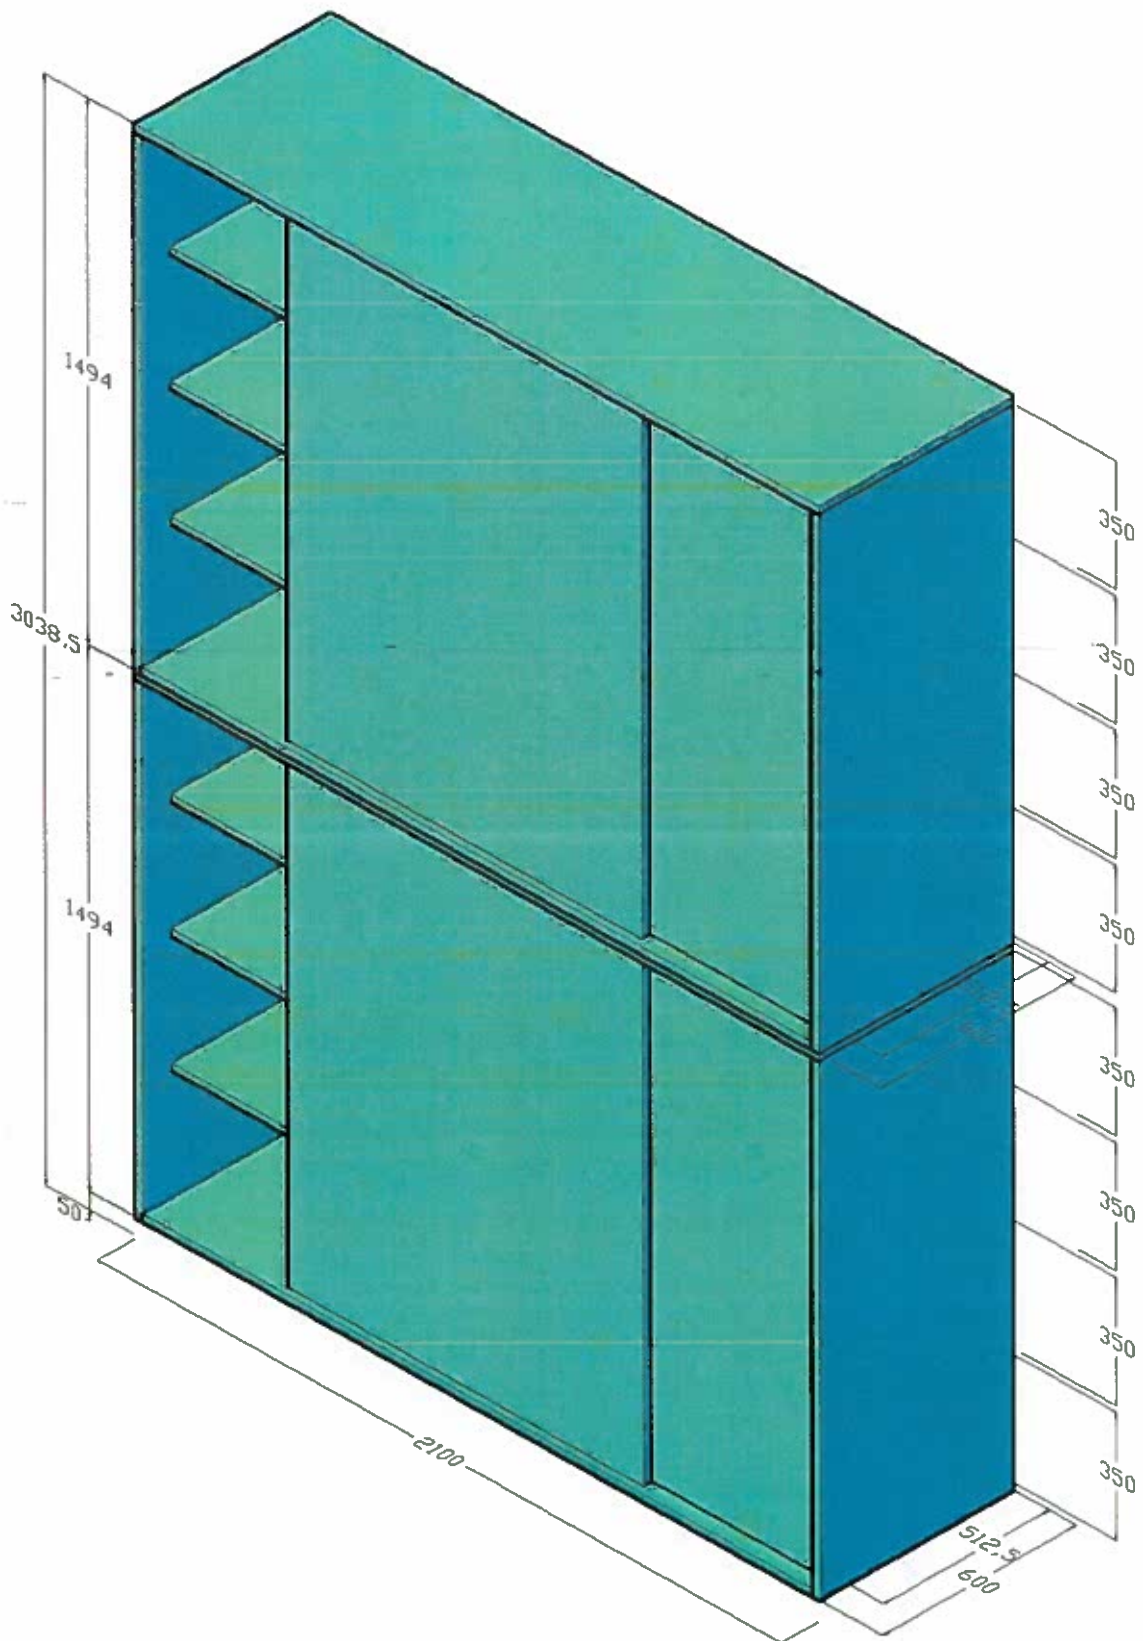

Dulap 4 usi culisante- poz.4 caiet sarcini